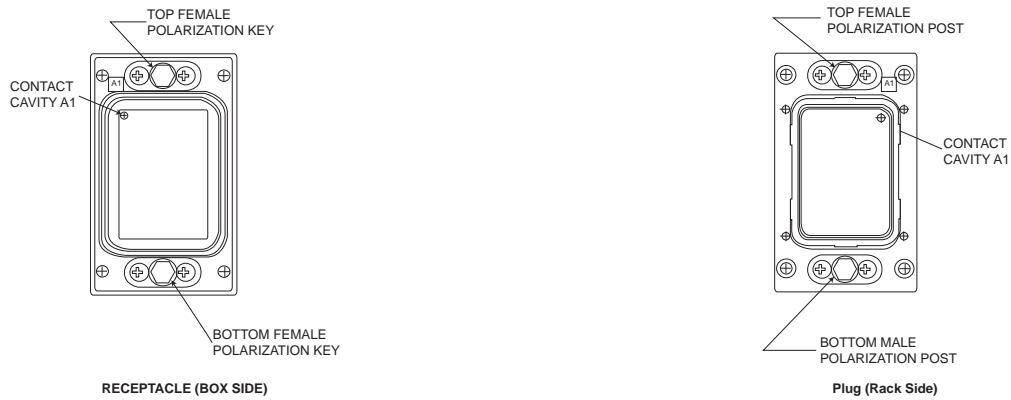

Plug Shell Dimensions

Recommended Panel Cutout

Receptacle Shell Dimensions

Recommended Panel Cutout

Polarization

Polarizing Positions

Position	Connector Receptacle		Connector Plug	
	Top Key	Bottom Key	Top Post	Bottom Post
01	1	1	4	4
02	3	4	2	1
03	2	4	3	1
04	1	4	4	1
05	6	4	5	1
06	5	4	6	1
07	4	5	1	6
08	3	5	2	6
09	2	5	3	6
10	1	5	4	6
11	6	5	5	6
12	5	5	6	6
13	4	6	1	5
14	3	6	2	5
15	2	6	3	5
16	1	6	4	5
17	6	6	5	5
18	5	6	6	5
19	4	1	1	4
20	3	1	2	4
21	2	1	3	4
22	4	4	1	1
23	6	1	5	4
24	5	1	6	4
25	4	2	1	3
26	3	2	2	3
27	2	2	3	3
28	1	2	4	3
29	6	2	5	3
30	5	2	6	3
31	4	3	1	2
32	3	3	2	2
33	2	3	3	2
34	1	3	4	2
35	6	3	5	2
36	5	3	6	2