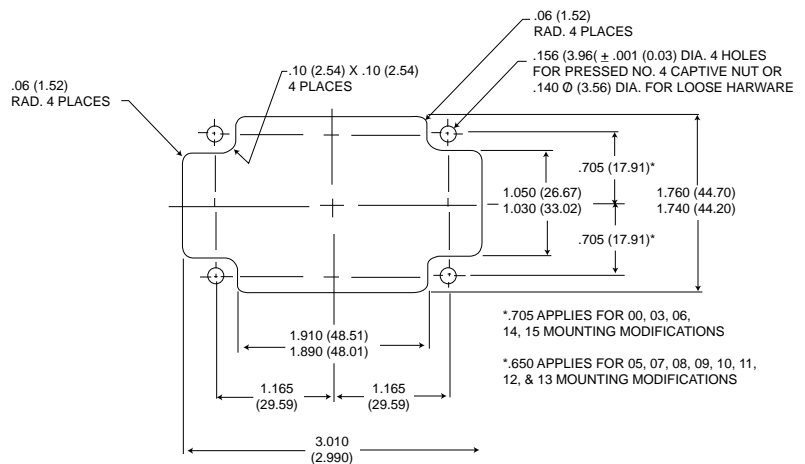

Plug Shell Dimensions

Recommended Panel Cutout

Receptacle Shell Dimensions

Recommended Panel Cutout

Polarization

Polarizing Positions

Position	Connector Receptacle		Connector Plug	
	Top Key	Bottom Key	Top Post	Bottom Post
01	1	1	4	4
02	3	4	2	1
03	2	4	3	1
04	1	4	4	1
05	6	4	5	1
06	5	4	6	1
07	4	5	1	6
08	3	5	2	6
09	2	5	3	6
10	1	5	4	6
11	6	5	5	6
12	5	5	6	6
13	4	6	1	5
14	3	6	2	5
15	2	6	3	5
16	1	6	4	5
17	6	6	5	5
18	5	6	6	5
19	4	1	1	4
20	3	1	2	4
21	2	1	3	4
22	4	4	1	1
23	6	1	5	4
24	5	1	6	4
25	4	2	1	3
26	3	2	2	3
27	2	2	3	3
28	1	2	4	3
29	6	2	5	3
30	5	2	6	3
31	4	3	1	2
32	3	3	2	2
33	2	3	3	2
34	1	3	4	2
35	6	3	5	2
36	5	3	6	2