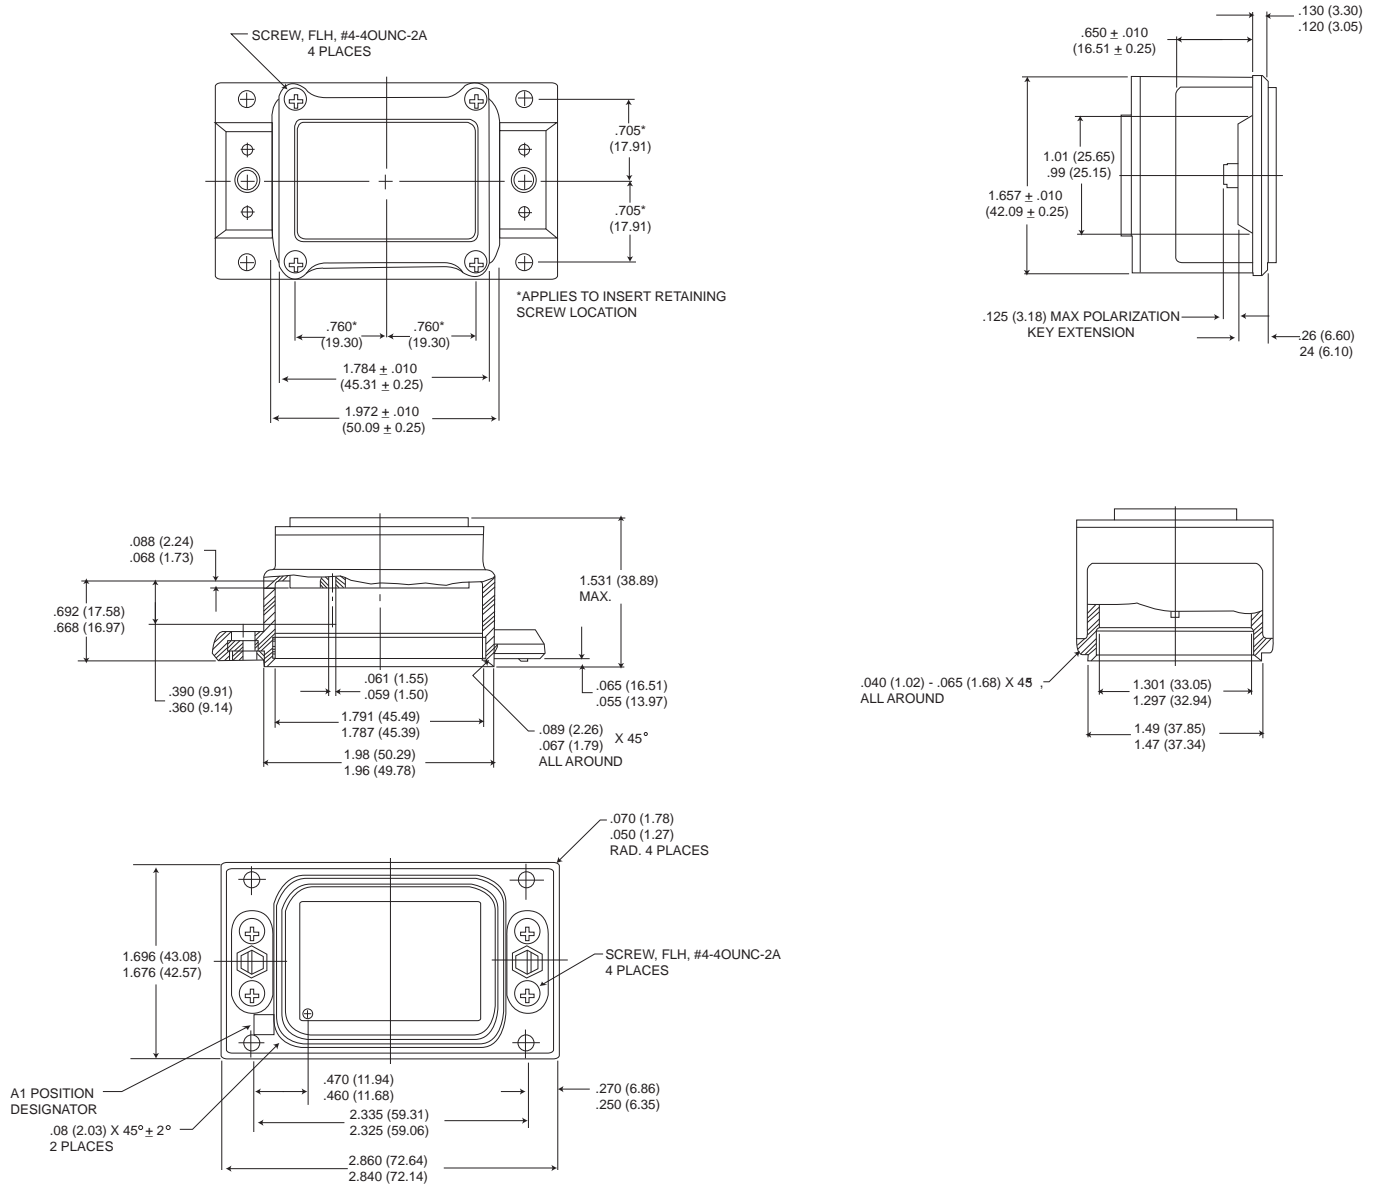

Plug Shell Dimensions

Recommended Panel Cutout

Receptacle Shell Dimensions

Recommended Panel Cutout

Polarization

Polarizing Positions

Position	Connector Receptacle		Connector Plug	
	Top Key	Bottom Key	Top Post	Bottom Post
01	1	1	4	4
02	3	4	2	1
03	2	4	3	1
04	1	4	4	1
05	6	4	5	1
06	5	4	6	1
07	4	5	1	6
08	3	5	2	6
09	2	5	3	6
10	1	5	4	6
11	6	5	5	6
12	5	5	6	6
13	4	6	1	5
14	3	6	2	5
15	2	6	3	5
16	1	6	4	5
17	6	6	5	5
18	5	6	6	5
19	4	1	1	4
20	3	1	2	4
21	2	1	3	4
22	4	4	1	1
23	6	1	5	4
24	5	1	6	4
25	4	2	1	3
26	3	2	2	3
27	2	2	3	3
28	1	2	4	3
29	6	2	5	3
30	5	2	6	3
31	4	3	1	2
32	3	3	2	2
33	2	3	3	2
34	1	3	4	2
35	6	3	5	2
36	5	3	6	2