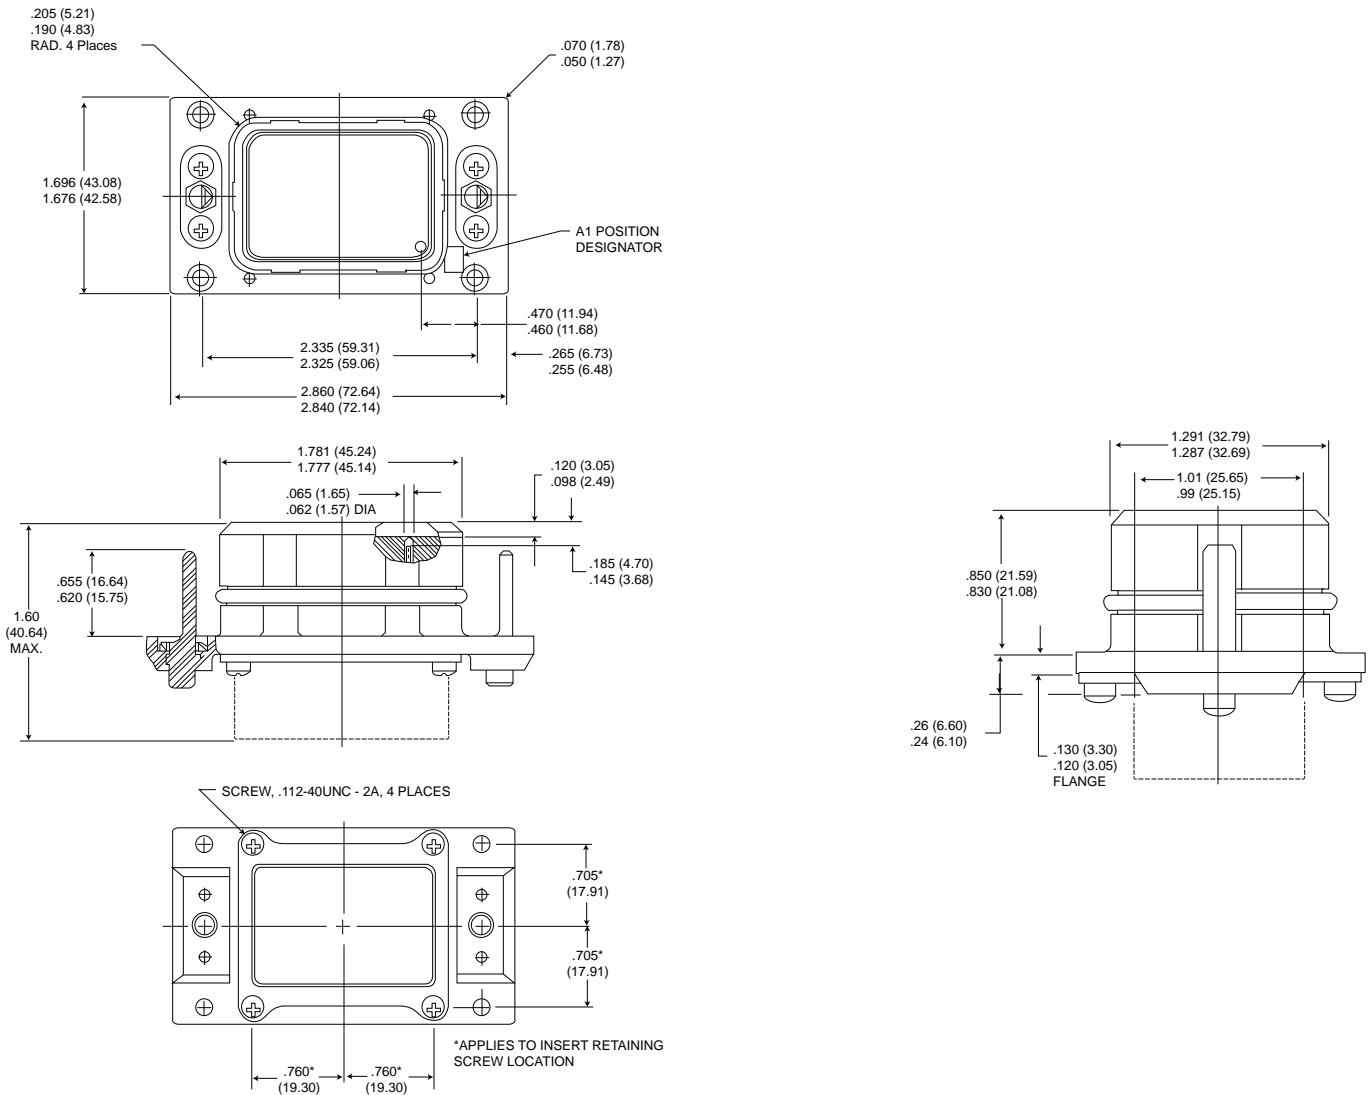

Plug Shell Dimensions

Recommended Panel Cutout

Receptacle Shell Dimensions

Recommended Panel Cutout

Polarization

Polarizing Positions

Position	Connector Receptacle		Connector Plug	
	Top Key	Bottom Key	Top Post	Bottom Post
01	1	1	4	4
02	3	4	2	1
03	2	4	3	1
04	1	4	4	1
05	6	4	5	1
06	5	4	6	1
07	4	5	1	6
08	3	5	2	6
09	2	5	3	6
10	1	5	4	6
11	6	5	5	6
12	5	5	6	6
13	4	6	1	5
14	3	6	2	5
15	2	6	3	5
16	1	6	4	5
17	6	6	5	5
18	5	6	6	5
19	4	1	1	4
20	3	1	2	4
21	2	1	3	4
22	4	4	1	1
23	6	1	5	4
24	5	1	6	4
25	4	2	1	3
26	3	2	2	3
27	2	2	3	3
28	1	2	4	3
29	6	2	5	3
30	5	2	6	3
31	4	3	1	2
32	3	3	2	2
33	2	3	3	2
34	1	3	4	2
35	6	3	5	2
36	5	3	6	2