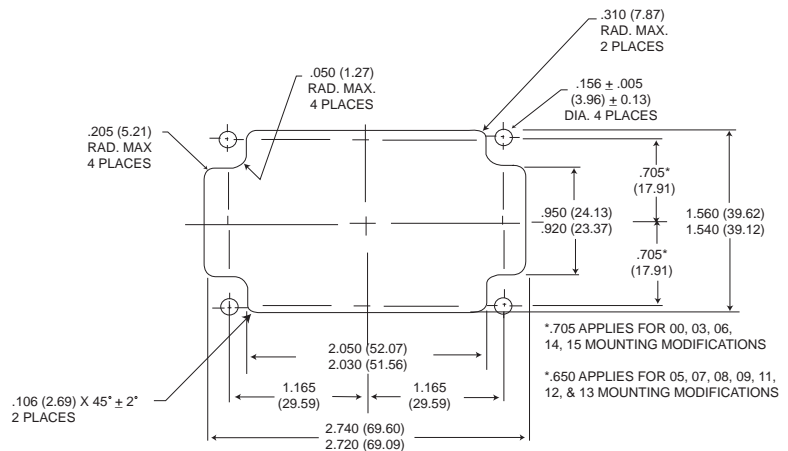

Plug Shell Dimensions

Recommended Panel Cutout

Receptacle Shell Dimensions

Recommended Panel Cutout

Polarization

Polarizing Positions

Position	Connector Receptacle		Connector Plug	
	Top Key	Bottom Key	Top Post	Bottom Post
01	1	1	4	4
02	3	4	2	1
03	2	4	3	1
04	1	4	4	1
05	6	4	5	1
06	5	4	6	1
07	4	5	1	6
08	3	5	2	6
09	2	5	3	6
10	1	5	4	6
11	6	5	5	6
12	5	5	6	6
13	4	6	1	5
14	3	6	2	5
15	2	6	3	5
16	1	6	4	5
17	6	6	5	5
18	5	6	6	5
19	4	1	1	4
20	3	1	2	4
21	2	1	3	4
22	4	4	1	1
23	6	1	5	4
24	5	1	6	4
25	4	2	1	3
26	3	2	2	3
27	2	2	3	3
28	1	2	4	3
29	6	2	5	3
30	5	2	6	3
31	4	3	1	2
32	3	3	2	2
33	2	3	3	2
34	1	3	4	2
35	6	3	5	2
36	5	3	6	2