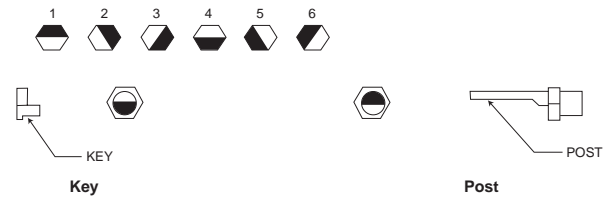

Plug Shell Dimensions

Recommended Panel Cutout

Receptacle Shell Dimensions

Recommended Panel Cutout

Polarization

Polarizing Positions

Position	Connector Receptacle		Connector Plug	
	Top Key	Bottom Key	Top Post	Bottom Post
01	1	1	4	4
02	3	4	2	1
03	2	4	3	1
04	1	4	4	1
05	6	4	5	1
06	5	4	6	1
07	4	5	1	6
08	3	5	2	6
09	2	5	3	6
10	1	5	4	6
11	6	5	5	6
12	5	5	6	6
13	4	6	1	5
14	3	6	2	5
15	2	6	3	5
16	1	6	4	5
17	6	6	5	5
18	5	6	6	5
19	4	1	1	4
20	3	1	2	4
21	2	1	3	4
22	4	4	1	1
23	6	1	5	4
24	5	1	6	4
25	4	2	1	3
26	3	2	2	3
27	2	2	3	3
28	1	2	4	3
29	6	2	5	3
30	5	2	6	3
31	4	3	1	2
32	3	3	2	2
33	2	3	3	2
34	1	3	4	2
35	6	3	5	2
36	5	3	6	2