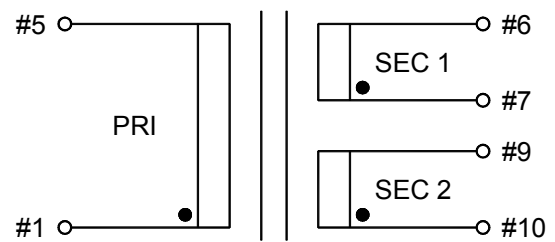

Fig A

Empty pin shall be omitted if necessary.

Single Output

Double Output

Series	Dimension (mm)						
	A	B	C	D	E	F	G
0.6 (VA)	32.6	27.6	15.2	4.0	0.64x0.64	5.0	20.0
1.0 (VA)	32.3	27.3	22.8	4.0	0.64x0.64	5.0	20.0
1.2 (VA)	32.3	27.3	22.8	4.0	0.64x0.64	5.0	20.0
1.5 (VA)	32.3	27.3	22.8	4.0	0.64x0.64	5.0	20.0
1.8 (VA)	32.6	27.6	27.8	4.0	0.64x0.64	5.0	20.0
2.1 (VA)	32.6	27.6	27.8	4.0	0.64x0.64	5.0	20.0
2.3 (VA)	32.6	27.6	29.8	4.0	0.64x0.64	5.0	20.0
2.4 (VA)	32.6	27.6	27.8	4.0	0.64x0.64	5.0	20.0
2.7 (VA)	32.6	27.6	29.8	4.0	0.64x0.64	5.0	20.0
2.8 (VA)	32.6	27.6	29.8	4.0	0.64x0.64	5.0	20.0
Tolerance (mm)	±0.5	±0.5	±0.5	±1.0	±0.1	±0.2	±0.5

STANDARD
ENCAPSULATED
TRANSFORMER

Fig B

Fig C

Fig D

Fig E

Empty pin shall be omitted if necessary.

Single Output

Double Output