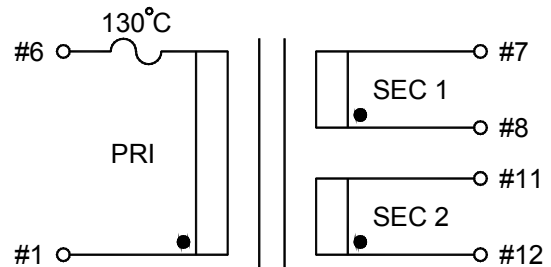

Series	Dimension (mm)											Fig
	A	B	C	D	E	F	G	H	I	J	K	
3.2 (VA)	41.5	35.5	28.5	4.0	0.64x0.64	5.0	25.0	--	--	--	--	B
4.0 (VA)	41.5	35.5	28.5	4.0	0.64x0.64	5.0	25.0	--	--	--	--	
5.0 (VA)	45.5	38.5	33.5	4.0	0.64x0.64	5.0	25.0	4.2	64.0	55.0	10.0	C, D, E
Tolerance (mm)	Max.	Max.	Max.	±1.0	±0.1	±0.2	±0.5	±0.2	Max	±0.5	±0.5	

STANDARD
ENCAPSULATED
TRANSFORMER

Fig F

Fig G

Fig H

Empty pin shall be omitted if necessary.

Single Output

Double Output

Series	Dimension (mm)										
	A	B	C	D	E	F	G	H	I	J	K
8.0 (VA)	53.0	45.0	35.5	4.0	0.64x0.64	5.0	27.5	Ø4.2	67.0	60.5	10.0
10 (VA)	53.0	45.0	35.5	4.0	0.64x0.64	5.0	27.5	Ø4.2	59.0	52.5	10.0
Tolerance (mm)	Max.	Max.	Max.	±1.0	±0.1	±0.2	±0.5	±0.2	Max.	±0.5	±0.5