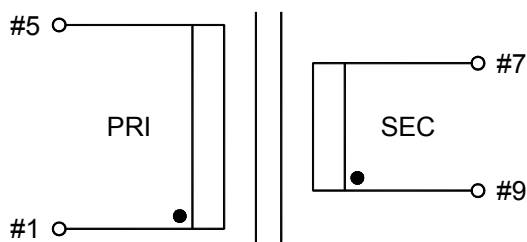

Fig A

Empty pin shall be omitted if necessary.

Single Output

Double Output

Series	Dimension (mm)						
	A	B	C	D	E	F	G
0.6 (VA)	32.6	27.6	15.2	4.0	0.64x0.64	5.0	20.0
1.0 (VA)	32.3	27.3	22.8	4.0	0.64x0.64	5.0	20.0
1.2 (VA)	32.3	27.3	22.8	4.0	0.64x0.64	5.0	20.0
1.5 (VA)	32.3	27.3	22.8	4.0	0.64x0.64	5.0	20.0
1.8 (VA)	32.6	27.6	27.8	4.0	0.64x0.64	5.0	20.0
2.1 (VA)	32.6	27.6	27.8	4.0	0.64x0.64	5.0	20.0
2.3 (VA)	32.6	27.6	29.8	4.0	0.64x0.64	5.0	20.0
2.4 (VA)	32.6	27.6	27.8	4.0	0.64x0.64	5.0	20.0
2.7 (VA)	32.6	27.6	29.8	4.0	0.64x0.64	5.0	20.0
2.8 (VA)	32.6	27.6	29.8	4.0	0.64x0.64	5.0	20.0
Tolerance (mm)	±0.5	±0.5	±0.5	±1.0	±0.1	±0.2	±0.5

STANDARD
ENCAPSULATED
TRANSFORMER

Fig B

Fig C

Fig D

Fig E

Empty pin shall be omitted if necessary.

Single Output

Double Output